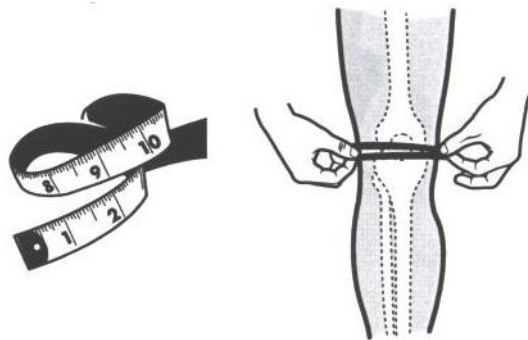

Asterisk

COME TROVARE LA TAGLIA CORRETTA

MISURARE LA CIRCONFERENZA DEL GINOCCHIO

CM	33,0 - 35,9	36,0 - 39,7	39,8 - 42,9	43,0 - 45,6
	SMALL	MEDIUM	LARGE	XLARGE

**PER SICUREZZA MISURARE ANCHE LA
LARGHEZZA CON UN CALIBRO**