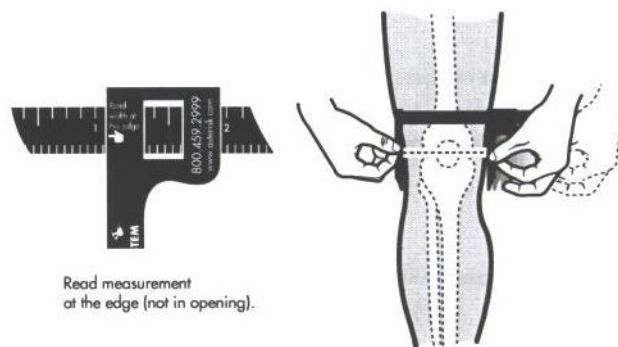

Asterisk

COME TROVARE LA TAGLIA CORRETTA

MISURARE LA CIRCONFERENZA DEL GINOCCHIO

CM	33,0 - 35,9	36,0 - 39,7	39,8 - 42,9	43,0 - 45,6
	SMALL	MEDIUM	LARGE	XLARGE

**PER SICUREZZA MISURARE ANCHE LA
LARGHEZZA CON UN CALIBRO**