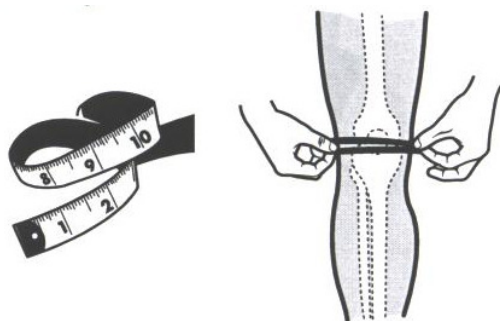

Asterisk

COME TROVARE LA TAGLIA CORRETTA

CIRCONFERENZA DEL GINOCCHIO ALL'ALTEZZA DELLE ROTULA (cm)				
33.0-35.4	35.5-38.0	38.1-40.3	40.4-42.9	43.0-46.3
S	M	L	XL	XXL*
CORRISPONDENTE TAGLIA DELLA GINOCCHIERA				

LARGHEZZA DEL GINOCCHIO MISURATA COL CALIBRO (cm)				
9.2-10.0	10.1-11.0	11.1-11.7	11.8-12.3	12.4-13.4
S	M	L	XL	XXL*
CORRISPONDENTE TAGLIA DELLA GINOCCHIERA				

PER MAGGIORI INFO CONTATTARE IL SERVIZIO CLIENTI ALLO 0428 40720