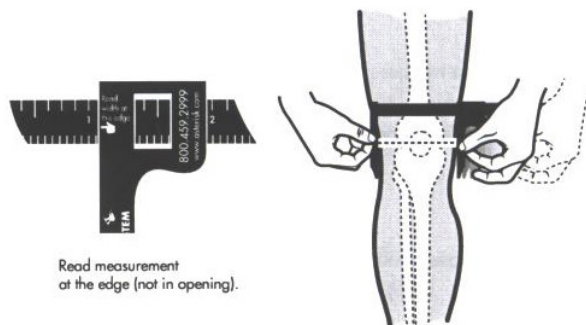

Asterisk

COME TROVARE LA TAGLIA CORRETTA

CIRCONFERENZA DEL GINOCCHIO ALL'ALTEZZA DELLE ROTULA (cm)				
33.0-35.4	35.5-38.0	38.1-40.3	40.4-42.9	43.0-46.3
S	M	L	XL	XXL*
CORRISPONDENTE TAGLIA DELLA GINOCCHIERA				

LARGHEZZA DEL GINOCCHIO MISURATA COL CALIBRO (cm)				
9.2-10.0	10.1-11.0	11.1-11.7	11.8-12.3	12.4-13.4
S	M	L	XL	XXL*
CORRISPONDENTE TAGLIA DELLA GINOCCHIERA				

PER MAGGIORI INFO CONTATTARE IL SERVIZIO CLIENTI ALLO 0428 40720